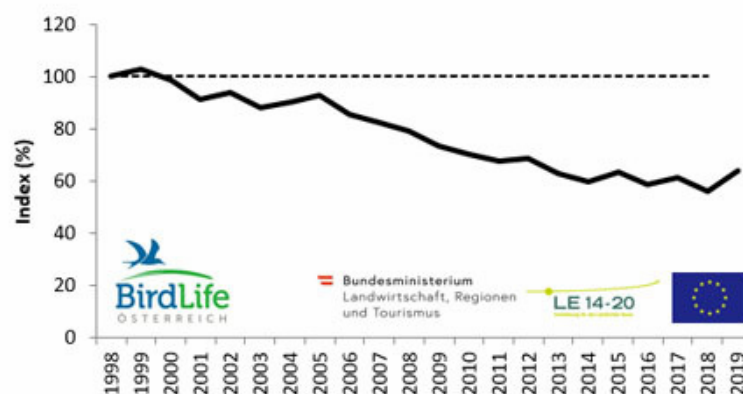

Rebhuhn © David Tipling (rspb-images.com)

Biologische Vielfalt in Gefahr?

Biodiversität am Beispiel der Vögel

Christof Kuhn, BirdLife Österreich

UMA-Tagung 18.11.2020

Brutvogelmonitoring

- In Ö durch BirdLife seit 1998, jährlich (davor zu wenige belastbare Daten)
- Fokus auf häufigen Brutvögeln (zeigen auch Insekten- und Kräuterzustand)
- Kombination qualifizierte Citizen Science mit professionellen Daten
- Daten wissenschaftlich validiert
- Teilauswertung: Farmland Bird Index

Beispiel Rebhuhn - fallend

Beispiel Grünfink (Grünling) (Epidemie seit 2013)

Beispiel Pirol (+/- stabil)

Farmland Bird Index (FBI)

Farmland Bird Index für Österreich

Faktoren für Entwicklung (Bsp.)

- EU-weit: intensive Landwirtschaft (sh. Prioritäre Aktionsrahmen PAF), hoher Fleischkonsum
- legale und illegale Jagd Ö/internat. (Zugvögel)
- Wasserwirtschaft, Windkraft
- Klimawandel (Gewinner, Verlierer)
- spez. Krankheiten (Amsel, Grünling)
- Vogelschlag an Glasflächen
- Hauskatzen (Freigänger) (gab es schon immer)
- Angebot an Sekundärlebensräumen (z.B. Kiesgruben, Gärten in Siedlungen)