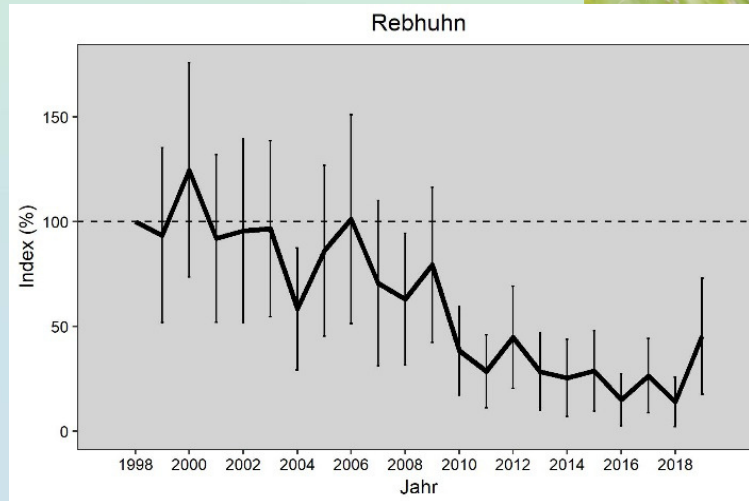

Rebhuhn © David Tipling (rspb-images.com)

Biologische Vielfalt in Gefahr?

Biodiversität am Beispiel der Vögel

Christof Kuhn, BirdLife Österreich

UMA-Tagung 18.11.2020

Brutvogelmonitoring

- In Ö durch BirdLife seit 1998, jährlich (davor zu wenige belastbare Daten)
- Fokus auf häufigen Brutvögeln (zeigen auch Insekten- und Kräuterzustand)
- Kombination qualifizierte Citizen Science mit professionellen Daten
- Daten wissenschaftlich validiert
- Teilauswertung: Farmland Bird Index

Beispiel Rebhuhn - fallend

Beispiel Grünfink (Grünling) (Epidemie seit 2013)

Beispiel Pirol (+/- stabil)

Farmland Bird Index (FBI)

Farmland Bird Index für Österreich

Faktoren für Entwicklung (Bsp.)

- EU-weit: intensive Landwirtschaft (sh. Prioritäre Aktionsrahmen PAF), hoher Fleischkonsum
- legale und illegale Jagd Ö/internat. (Zugvögel)
- Wasserwirtschaft, Windkraft
- Klimawandel (Gewinner, Verlierer)
- spez. Krankheiten (Amsel, Grünling)
- Vogelschlag an Glasflächen
- Hauskatzen (Freigänger) (gab es schon immer)
- Angebot an Sekundärlebensräumen (z.B. Kiesgruben, Gärten in Siedlungen)