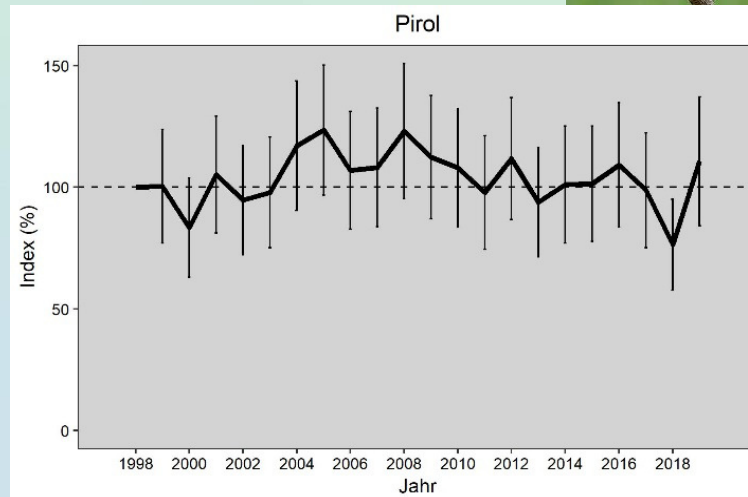

Rebhuhn © David Tipling (rspb-images.com)

Biologische Vielfalt in Gefahr?

Biodiversität am Beispiel der Vögel

Christof Kuhn, BirdLife Österreich

UMA-Tagung 18.11.2020

Brutvogelmonitoring

- In Ö durch BirdLife seit 1998, jährlich (davor zu wenige belastbare Daten)
- Fokus auf häufigen Brutvögeln (zeigen auch Insekten- und Kräuterzustand)
- Kombination qualifizierte Citizen Science mit professionellen Daten
- Daten wissenschaftlich validiert
- Teilauswertung: Farmland Bird Index

Beispiel Rebhuhn - fallend

Beispiel Grünfink (Grünling) (Epidemie seit 2013)

Beispiel Pirol (+/- stabil)

Farmland Bird Index (FBI)

Farmland Bird Index für Österreich

Faktoren für Entwicklung (Bsp.)

- EU-weit: intensive Landwirtschaft (sh. Prioritäre Aktionsrahmen PAF), hoher Fleischkonsum
- legale und illegale Jagd Ö/internat. (Zugvögel)
- Wasserwirtschaft, Windkraft
- Klimawandel (Gewinner, Verlierer)
- spez. Krankheiten (Amsel, Grünling)
- Vogelschlag an Glasflächen
- Hauskatzen (Freigänger) (gab es schon immer)
- Angebot an Sekundärlebensräumen (z.B. Kiesgruben, Gärten in Siedlungen)