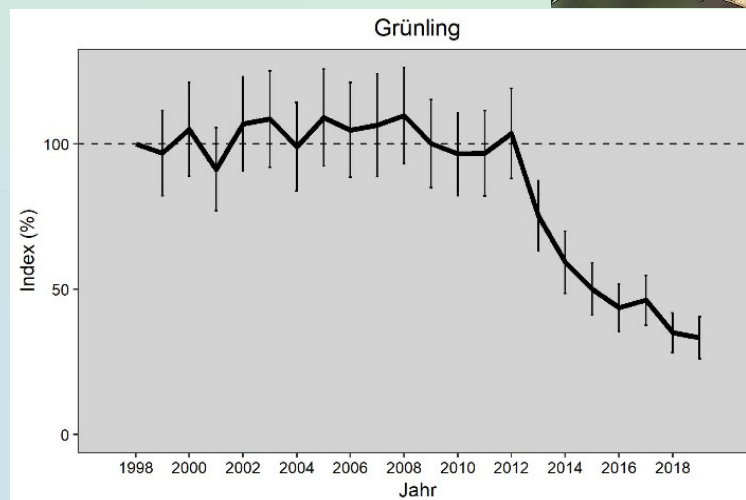

Rebhuhn © David Tipling (rspb-images.com)

Biologische Vielfalt in Gefahr?

Biodiversität am Beispiel der Vögel

Christof Kuhn, BirdLife Österreich

UMA-Tagung 18.11.2020

Brutvogelmonitoring

- In Ö durch BirdLife seit 1998, jährlich (davor zu wenige belastbare Daten)
- Fokus auf häufigen Brutvögeln (zeigen auch Insekten- und Kräuterzustand)
- Kombination qualifizierte Citizen Science mit professionellen Daten
- Daten wissenschaftlich validiert
- Teilauswertung: Farmland Bird Index

Beispiel Rebhuhn - fallend

Beispiel Grünfink (Grünling) (Epidemie seit 2013)

Beispiel Pirol (+/- stabil)

Farmland Bird Index (FBI)

Farmland Bird Index für Österreich

Faktoren für Entwicklung (Bsp.)

- EU-weit: intensive Landwirtschaft (sh. Prioritäre Aktionsrahmen PAF), hoher Fleischkonsum
- legale und illegale Jagd Ö/internat. (Zugvögel)
- Wasserwirtschaft, Windkraft
- Klimawandel (Gewinner, Verlierer)
- spez. Krankheiten (Amsel, Grünling)
- Vogelschlag an Glasflächen
- Hauskatzen (Freigänger) (gab es schon immer)
- Angebot an Sekundärlebensräumen (z.B. Kiesgruben, Gärten in Siedlungen)